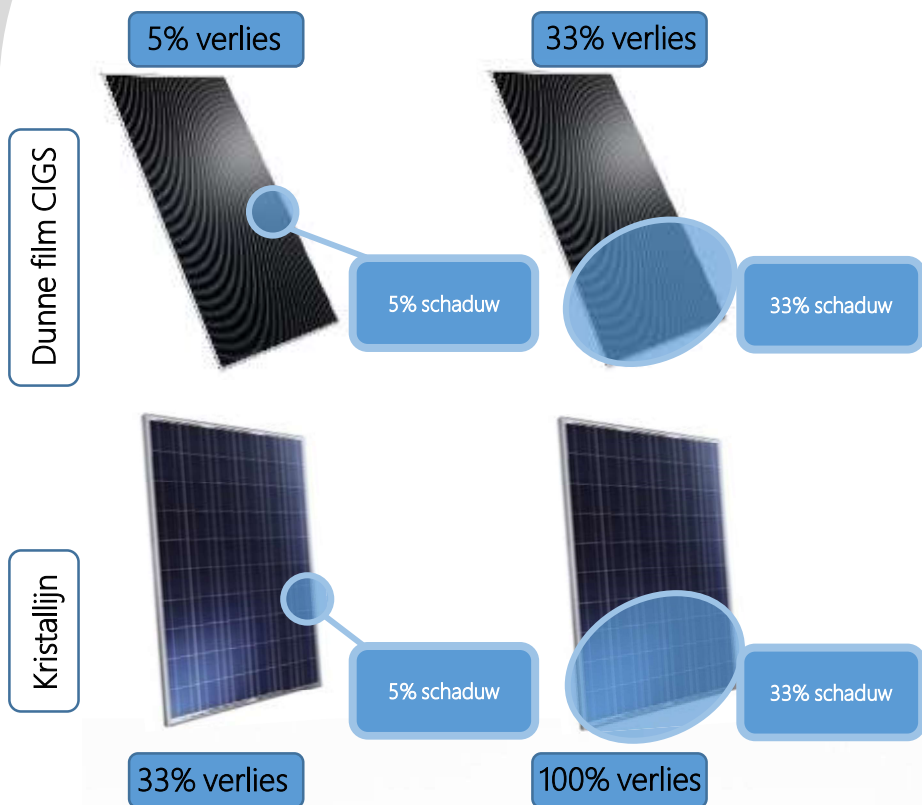

SCX SOLOROOF™ Home Edition i.c.m. SOLIBRO CIGS module

- Functioneel en fraai energie-dak, ontwikkeld en gefabriceerd in Nederland door SCX Solar.
- Betaalbare indakoplossing die wordt geïnstalleerd door geselecteerde en gekwalificeerde installateurs.
- Geschikt voor renovatie- en nieuwbouwprojecten, indak of voldak.
- Waterdichting zonder extra hulpmiddelen met een constructie- en waterdichtheidsgarantie van 10 jaar.

Voordelen SOLIBRO CIGS dunne film module

SCHADUWEFFECT CIGS VERSUS KRISTALLIJN

EIGENSCHAPPEN

- Made in Germany
- Esthetisch superieur
- Relatief goede prestatie bij hoge temperaturen
- Extra opbrengst door het 'lightsoaking effect'
- Goede prestaties bij diffuus licht/lage instraling
- Minder schaduwgevoelig