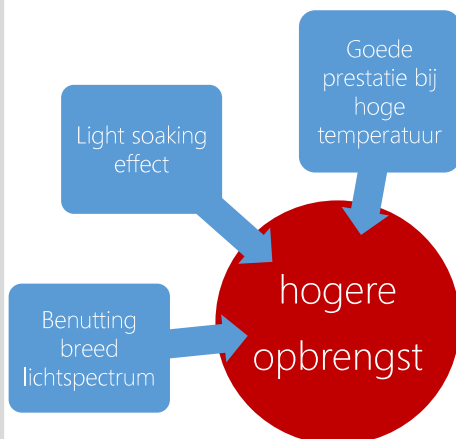

SCX SOLOROOF™ Home Edition i.c.m. SOLIBRO CIGS module

- Functioneel en fraai energie-dak, ontwikkeld en gefabriceerd in Nederland door SCX Solar.
- Betaalbare indakoplossing die wordt geïnstalleerd door geselecteerde en gekwalificeerde installateurs.
- Geschikt voor renovatie- en nieuwbouwprojecten, indak of voldak.
- Waterdichting zonder extra hulpmiddelen met een constructie- en waterdichtheidsgarantie van 10 jaar.

Voordelen SOLIBRO CIGS dunne film module

SCHADUWEFFECT CIGS VERSUS KRISTALLIJN

EIGENSCHAPPEN

- Made in Germany
- Esthetisch superieur
- Relatief goede prestatie bij hoge temperaturen
- Extra opbrengst door het 'lightsoaking effect'
- Goede prestaties bij diffuus licht/lage instraling
- Minder schaduwgevoelig